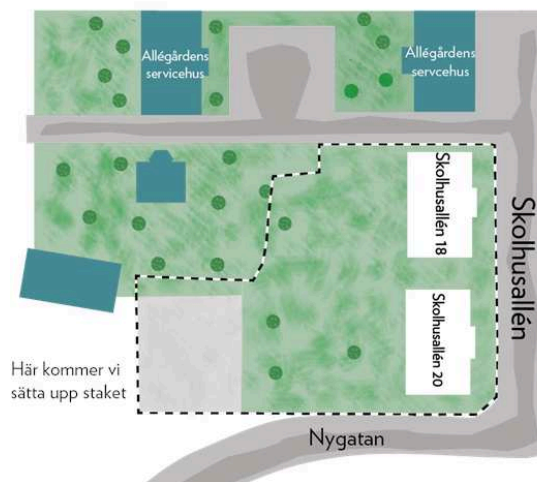

## Nya lägenheter i ditt närområde

I ditt närområde kommer Mitthem bygga nya lägenheter i korsningen Skolhusallén/Nygatan.

Vi kommer att bygga två nya souterränghus med totalt 51 lägenheter. Första spadtaget beräknas ske 20 februari 2017 och inflyttning är planerat till sommaren 2018.

### Hur påverkar detta dig/er?

En byggarbetsplats medför vissa störningar, och vi hoppas att du/ni har förståelse för detta.

Vi vet även att barn i olika åldrar tycker att en byggarbetsplats är intressant och spännande, men det kan vara en farlig lekplats. Därför ber vi dig hjälpa oss att se till att de inte utsätts för fara genom att ge sig in på områden där byggnadsarbete pågår. Vi är också tacksamma om du informerar oss om du lägger märke till att barn vistas på byggarbetsplatsen utanför arbetstid. Försök gärna få dem att avlägsna sig eller kontakta Mitthem alternativt polisen. Mitthems kundcenter telefon: 13 95 00 dygnet runt